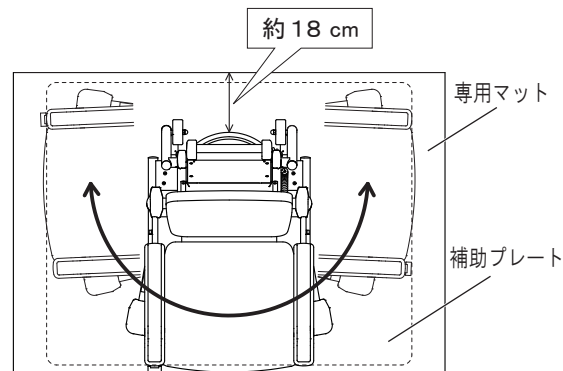

- 本製品の機能を十分ご理解いただき、安全にご使用いただくために、この取扱説明書をお読みのうえ、正しくお使いください。
- この説明書は大切に保管し、必要なときお読みください。