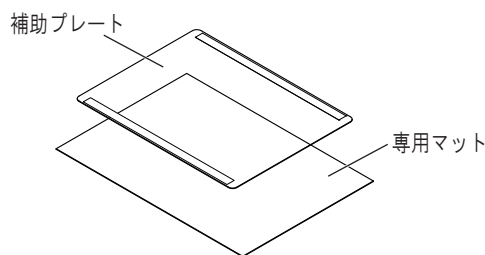

- 本製品の機能を十分ご理解いただき、安全にご使用いただくために、この取扱説明書をお読みのうえ、正しくお使いください。
- この説明書は大切に保管し、必要なときお読みください。