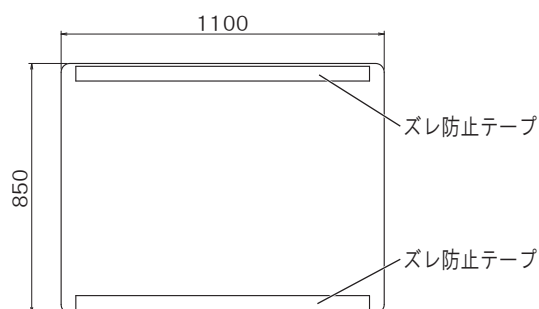

- 本製品の機能を十分ご理解いただき、安全にご使用いただくために、この取扱説明書をお読みのうえ、正しくお使いください。
- この説明書は大切に保管し、必要なときお読みください。