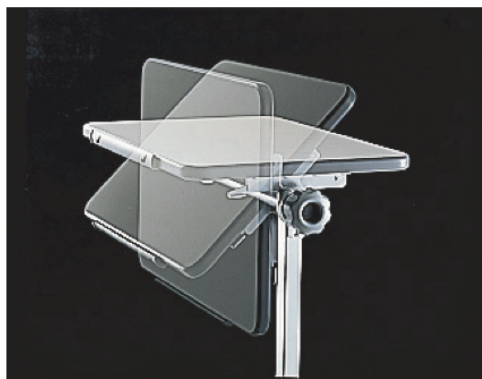

前後にスウィング、上下にスライド!

モニターブル

高さ、角度の調整は自由自在

4本の脚をセンターに揃え、天板を垂直に折りたためば幅100mm。場所をとらないコンパクトサイズです。

ブラック

グレー

高さ
70mm

品番 MNIⅡ

オープン価格

サイズ 574~874(高さ)×530(幅)×390(奥行)mm

天板サイズ 500(幅)×350(奥行)mm

重量 6.7kg

最大許容荷重 10kg(天板上面)

最大ストローク 300mm