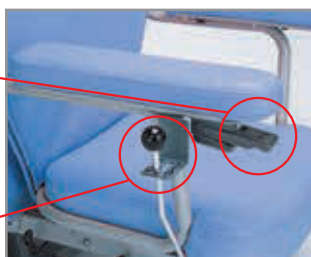

独立宣言 ツイスト

上下動レバー

ロックレバー

肘掛け先端の上下動レバーを上へ引けばUP、下へ押せばDOWN。また、その横にあるロックレバーを手前に引けば、軽い力で左右70度回転します。指先の力を入れなくても、手のあらゆる部分で、軽く操作できます。

上下昇降

座板回転

安全装置

上下動レバー