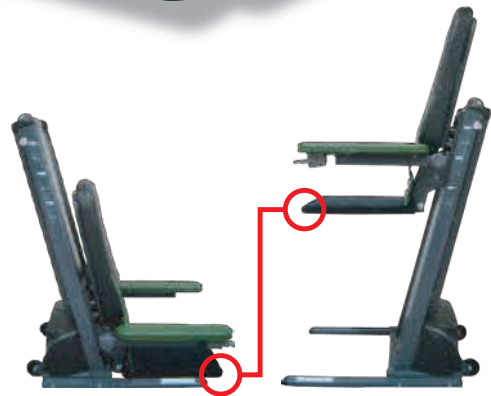

座板が低いので、床からの乗り降りが楽々!

独立宣言<sup>®</sup> ローザ

ワイドシート  
座幅55cm  
品番:DSRS-W

コンパクトシート  
座幅38cm  
品番:DSRS-C

床面1.5cmの低さから  
座面61cmの高さまで

上下昇降

安全装置

はね上げ式の肘掛け

最高位置設定

上下動レバー

品番 DSRS-C コンパクトシート 標準価格 258,000円(税抜価格)

サイズ 975(高さ)×550(幅)×810(奥行)mm 重量 42kg TAISコード:00088-00022

品番 DSRS-W ワイドシート 標準価格 268,000円(税抜価格)

サイズ 975(高さ)×690(幅)×810(奥行)mm 重量 44kg TAISコード:00088-00023

<共通仕様> 最大許容荷重 80kg 最大ストローク 595mm(座面高さ:15~610mm)

別売品

シートクッション  
ヘッドレスト

品番 DSRS-OPS  
品番 DSRS-OPH

標準価格 8,000円(税抜価格)  
標準価格 8,000円(税抜価格)

サイズ  
コンパクトシート

座面サイズ: 38(幅)×38(奥行)cm

肘掛内寸: 39cm

ワイドシート

座面サイズ: 55(幅)×38(奥行)cm

肘掛内寸: 39cm

コンパクトシート 55cm  
ワイドシート 69cm