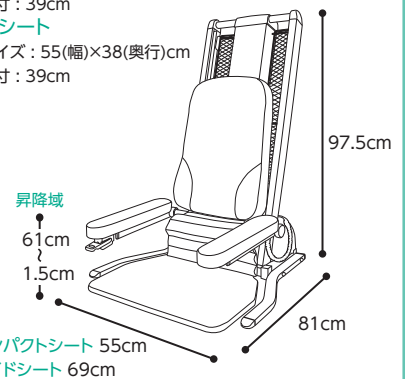

座板が低いので、床からの乗り降りが楽々!

独立宣言<sup>®</sup> ローザ

ワイドシート  
座幅55cm  
品番:DSRS-W

コンパクトシート  
座幅38cm  
品番:DSRS-C

床面1.5cmの低さから  
座面61cmの高さまで

上下昇降

安全装置

はね上げ式の肘掛け

最高位置設定

上下動レバー

品番 DSRS-C コンパクトシート 標準価格 258,000円(税抜価格)

サイズ 975(高さ)×550(幅)×810(奥行)mm 重量 42kg TAISコード:00088-00022

品番 DSRS-W ワイドシート 標準価格 268,000円(税抜価格)

サイズ 975(高さ)×690(幅)×810(奥行)mm 重量 44kg TAISコード:00088-00023

<共通仕様> 最大許容荷重 80kg 最大ストローク 595mm(座面高さ:15~610mm)

別売品

シートクッション  
ヘッドレスト

品番 DSRS-OPS  
品番 DSRS-OPH

標準価格 8,000円(税抜価格)  
標準価格 8,000円(税抜価格)

サイズ  
コンパクトシート

座面サイズ: 38(幅)×38(奥行)cm

肘掛内寸: 39cm

ワイドシート

座面サイズ: 55(幅)×38(奥行)cm

肘掛内寸: 39cm

コンパクトシート 55cm  
ワイドシート 69cm